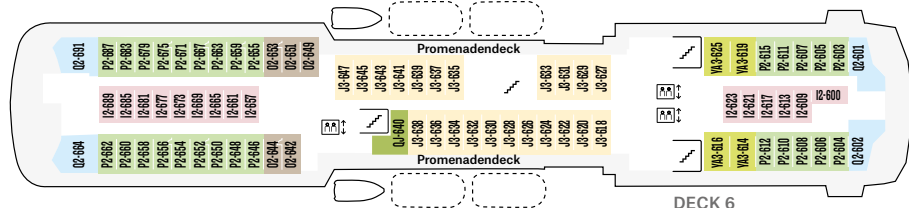

KABINEN: 292
BAUJAHR: 2002
WERFT: Fosen Mek. Verk. (N)
BRZ: 16.140
LÄNGE: 135,75 m
BREITE: 21,50 m
GESCHWINDIGKEIT: 15 Knoten
AUTOSTELLPLÄTZE: 35

EXPEDITION SUITE

- MX Eigner-Suite, 43-45 m².** Zwei Räume, Sitzgruppe und Esstisch, TV, Wasserkocher, Stereoanlage, Internetzugang, Minibar, privater Balkon.
- MG Grand-Suite, 35-37 m².** Ein oder zwei Räume, Sitzgruppe, TV, Wasserkocher, Internetzugang, Minibar, einige Kabinen mit Badewanne, Erker oder privatem Balkon.
- M Suite, 23-24 m².** Ein Raum, TV, Wasserkocher, Minibar, privater Balkon.
- Q Mini-Suite, 16-24 m².** Ein Raum, Sitzgruppe, TV, Wasserkocher.

POLAR AUSSENKABINE

- O Außenkabine, 10-12 m².** Separate Betten, eins davon ist ein Bettssofa.
- N Außenkabine, 11-12 m².** Separate Betten, eins davon ist ein Bettssofa.
- L Außenkabine, 10-11 m².** Mit Bullaugen. Separate Betten, eins davon ist ein Bettssofa, einige mit Ober- und Unterbetten. Einige Kabinen mit eingeschränkter/keiner Sicht.
- J Außenkabine, 11-12 m².** Eingeschränkte/keine Sicht, separate Betten, eins davon ist ein Bettssofa.

POLAR INNENKABINE

- I Innenkabine, 9-15 m².** Separate Betten, eins davon ist ein Bettssofa.

Änderungen vorbehalten.

DECK 9

DECK 8

DECK 7

DECK 6

DECK 5

DECK 4

DECK 3

Sauna

EXPEDITION Suite

EXPEDITION Suite

À-la-carte-Restaurant