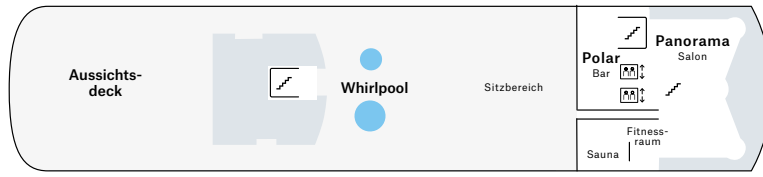

ARKTIS AUSSENKABINE SUPERIOR

- **QJ Außenkabine, 16-17 m².** Eingeschränkte/keine Sicht, separate Betten, Sitzgruppe, TV, Wasserkocher, Minibar.
- **U Außenkabine, 10-14 m².** Separate Betten, eins davon ist ein Bettssofa, einige Kabinen mit Tisch, Wasserkocher.
- **P Außenkabine, 10-11 m².** Separate Betten, eins davon ist ein Bettssofa, Wasserkocher.
- **YA Außenkabine, 16 m².** Ein Bett, ein Bettssofa, Tisch, Wasserkocher, TV, rollstuhlgerechte Ausstattung.

POLAR AUSSENKABINE

- **O Außenkabine, 10-12 m².** Separate Betten, eins davon ist ein Bettssofa.
- **N Außenkabine, 11-12 m².** Separate Betten, eins davon ist ein Bettssofa.
- **L Außenkabine, 10-11 m².** Mit Bullaugen. Separate Betten, eins davon ist ein Bettssofa, einige mit Ober- und Unterbetten. Einige Kabinen mit eingeschränkter/keiner Sicht.
- **J Außenkabine, 11-12 m².** Eingeschränkte/keine Sicht, separate Betten, eins davon ist ein Bettssofa.

POLAR INNENKABINE

- **I Innenkabine, 9-15 m².** Separate Betten, eins davon ist ein Bettssofa.

Änderungen vorbehalten.

DECK 9