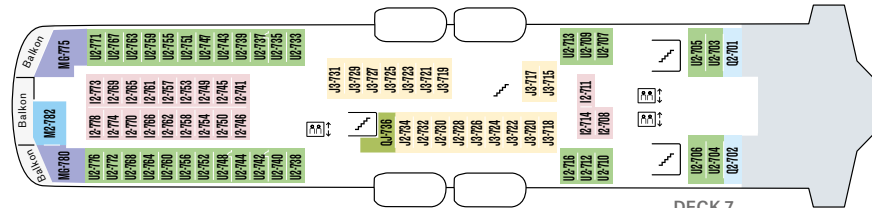

KABINEN: 292
BAUJAHR: 2002
WERFT: Fosen Mek. Verk. (N)
BRZ: 16.140
LÄNGE: 135,75 m
BREITE: 21,50 m
GESCHWINDIGKEIT: 15 Knoten
AUTOSTELLPLÄTZE: 35

EXPEDITION SUITE

- MX Eigner-Suite, 43-45 m².** Zwei Räume, Sitzgruppe und Esstisch, TV, Wasserkocher, Stereoanlage, Internetzugang, Minibar, privater Balkon.
- MG Grand-Suite, 35-37 m².** Ein oder zwei Räume, Sitzgruppe, TV, Wasserkocher, Internetzugang, Minibar, einige Kabinen mit Badewanne, Erker oder privatem Balkon.
- M Suite, 23-24 m².** Ein Raum, TV, Wasserkocher, Minibar, privater Balkon.
- Q Mini-Suite, 16-24 m².** Ein Raum, Sitzgruppe, TV, Wasserkocher.

POLAR AUSSENKABINE

- O Außenkabine, 10-12 m².** Separate Betten, eins davon ist ein Bettssofa.
- N Außenkabine, 11-12 m².** Separate Betten, eins davon ist ein Bettssofa.
- L Außenkabine, 10-11 m².** Mit Bullaugen. Separate Betten, eins davon ist ein Bettssofa, einige mit Ober- und Unterbetten. Einige Kabinen mit eingeschränkter/keiner Sicht.
- J Außenkabine, 11-12 m².** Eingeschränkte/keine Sicht, separate Betten, eins davon ist ein Bettssofa.

POLAR INNENKABINE

- I Innenkabine, 9-15 m².** Separate Betten, eins davon ist ein Bettssofa.

Änderungen vorbehalten.

DECK 9

DECK 8

DECK 7

DECK 6

DECK 5

DECK 4

DECK 3

Sauna

EXPEDITION Suite

EXPEDITION Suite

À-la-carte-Restaurant