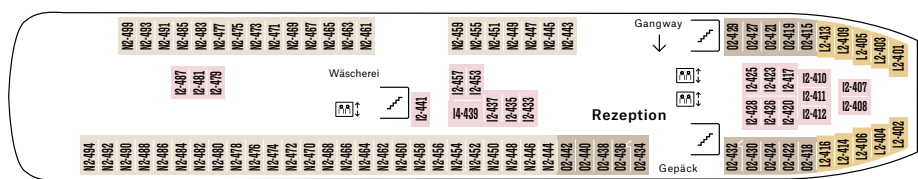

KABINEN: 292
BAUJAHR: 2002
WERFT: Fosen Mek. Verk. (N)
BRZ: 16.140
LÄNGE: 135,75 m
BREITE: 21,50 m
GESCHWINDIGKEIT: 15 Knoten
AUTOSTELLPLÄTZE: 35

EXPEDITION SUITE

- MX Eigner-Suite, 43-45 m².** Zwei Räume, Sitzgruppe und Esstisch, TV, Wasserkocher, Stereoanlage, Internetzugang, Minibar, privater Balkon.
- MG Grand-Suite, 35-37 m².** Ein oder zwei Räume, Sitzgruppe, TV, Wasserkocher, Internetzugang, Minibar, einige Kabinen mit Badewanne, Erker oder privatem Balkon.
- M Suite, 23-24 m².** Ein Raum, TV, Wasserkocher, Minibar, privater Balkon.
- Q Mini-Suite, 16-24 m².** Ein Raum, Sitzgruppe, TV, Wasserkocher.

POLAR AUSSENKABINE

- O Außenkabine, 10-12 m².** Separate Betten, eins davon ist ein Bettssofa.
- N Außenkabine, 11-12 m².** Separate Betten, eins davon ist ein Bettssofa.
- L Außenkabine, 10-11 m².** Mit Bullaugen. Separate Betten, eins davon ist ein Bettssofa, einige mit Ober- und Unterbetten. Einige Kabinen mit eingeschränkter/keiner Sicht.
- J Außenkabine, 11-12 m².** Eingeschränkte/keine Sicht, separate Betten, eins davon ist ein Bettssofa.

POLAR INNENKABINE

- I Innenkabine, 9-15 m².** Separate Betten, eins davon ist ein Bettssofa.

Änderungen vorbehalten.

DECK 9

DECK 8

DECK 7

DECK 6

DECK 5

DECK 4

DECK 3

Sauna

EXPEDITION Suite

EXPEDITION Suite

À-la-carte-Restaurant