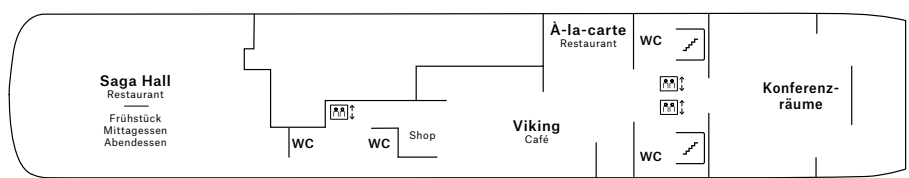

MS TROLLFJORD

- Expeditionsteam
- Eleganter, moderner Stil
- Zwei Restaurants, zwei Cafés, drei Bars
- Panorama-Sauna und Fitnessraum
- Sonnendeck und zwei Außen-Wirlpools
- Zweistöckiger Panorama-Salon

POLAR AUSSENKABINE

- O Außenkabine, 10-12 m².** Separate Betten, eins davon ist ein Bettssofa.
- N Außenkabine, 11-12 m².** Separate Betten, eins davon ist ein Bettssofa.
- L Außenkabine, 10-11 m².** Mit Bullaugen. Separate Betten, eins davon ist ein Bettssofa, einige mit Ober- und Unterbetten. Einige Kabinen mit eingeschränkter/keiner Sicht.
- J Außenkabine, 11-12 m².** Eingeschränkte/keine Sicht, separate Betten, eins davon ist ein Bettssofa.

POLAR INNENKABINE

- I Innenkabine, 9-15 m².** Separate Betten, eins davon ist ein Bettssofa.

Änderungen vorbehalten.

DECK 9

DECK 8

DECK 7

DECK 6

DECK 5

DECK 4

DECK 3

Sauna

EXPEDITION Suite

EXPEDITION Suite

À-la-carte-Restaurant