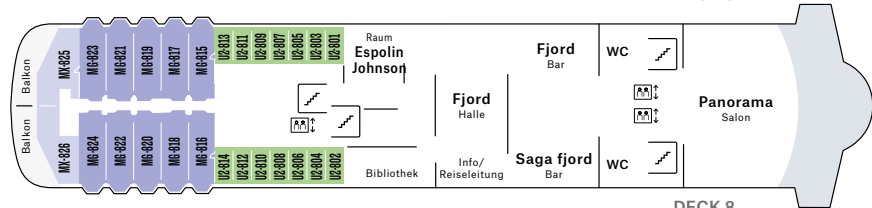

KABINEN: 292
BAUJAHR: 2002
WERFT: Fosen Mek. Verk. (N)
BRZ: 16.140
LÄNGE: 135,75 m
BREITE: 21,50 m
GESCHWINDIGKEIT: 15 Knoten
AUTOSTELLPLÄTZE: 35

EXPEDITION SUITE

- MX Eigner-Suite, 43-45 m².** Zwei Räume, Sitzgruppe und Esstisch, TV, Wasserkocher, Stereoanlage, Internetzugang, Minibar, privater Balkon.
- MG Grand-Suite, 35-37 m².** Ein oder zwei Räume, Sitzgruppe, TV, Wasserkocher, Internetzugang, Minibar, einige Kabinen mit Badewanne, Erker oder privatem Balkon.
- M Suite, 23-24 m².** Ein Raum, TV, Wasserkocher, Minibar, privater Balkon.
- Q Mini-Suite, 16-24 m².** Ein Raum, Sitzgruppe, TV, Wasserkocher.

ARKTIS AUSSENKABINE SUPERIOR

- QJ Außenkabine, 16-17 m².** Eingeschränkte/keine Sicht, separate Betten, Sitzgruppe, TV, Wasserkocher, Minibar.
- U Außenkabine, 10-14 m².** Separate Betten, eins davon ist ein Bettssofa, einige Kabinen mit Tisch, Wasserkocher.
- P Außenkabine, 10-11 m².** Separate Betten, eins davon ist ein Bettssofa, Wasserkocher.
- YA Außenkabine, 16 m².** Ein Bett, ein Bettssofa, Tisch, Wasserkocher, TV, rollstuhlgerechte Ausstattung.

POLAR AUSSENKABINE

- O Außenkabine, 10-12 m².** Separate Betten, eins davon ist ein Bettssofa.
- N Außenkabine, 11-12 m².** Separate Betten, eins davon ist ein Bettssofa.
- L Außenkabine, 10-11 m².** Mit Bullaugen. Separate Betten, eins davon ist ein Bettssofa, einige mit Ober- und Unterbetten. Einige Kabinen mit eingeschränkter/keiner Sicht.
- J Außenkabine, 11-12 m².** Eingeschränkte/keine Sicht, separate Betten, eins davon ist ein Bettssofa.

POLAR INNENKABINE

- I Innenkabine, 9-15 m².** Separate Betten, eins davon ist ein Bettssofa.

Änderungen vorbehalten.

DECK 9

DECK 8

DECK 7

DECK 6

DECK 5