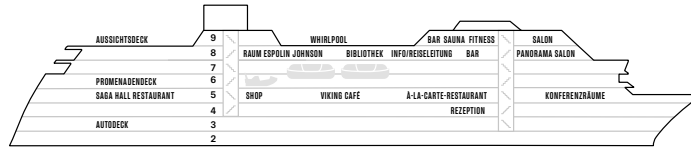

ARKTIS AUSSENKABINE SUPERIOR

- **QJ Außenkabine, 16-17 m².** Eingeschränkte/keine Sicht, separate Betten, Sitzgruppe, TV, Wasserkocher, Minibar.
- **U Außenkabine, 10-14 m².** Separate Betten, eins davon ist ein Bettssofa, einige Kabinen mit Tisch, Wasserkocher.
- **P Außenkabine, 10-11 m².** Separate Betten, eins davon ist ein Bettssofa, Wasserkocher.
- **YA Außenkabine, 16 m².** Ein Bett, ein Bettssofa, Tisch, Wasserkocher, TV, rollstuhlgerechte Ausstattung.

POLAR AUSSENKABINE

- **O Außenkabine, 10-12 m².** Separate Betten, eins davon ist ein Bettssofa.
- **N Außenkabine, 11-12 m².** Separate Betten, eins davon ist ein Bettssofa.
- **L Außenkabine, 10-11 m².** Mit Bullaugen. Separate Betten, eins davon ist ein Bettssofa, einige mit Ober- und Unterbetten. Einige Kabinen mit eingeschränkter/keiner Sicht.
- **J Außenkabine, 11-12 m².** Eingeschränkte/keine Sicht, separate Betten, eins davon ist ein Bettssofa.

POLAR INNENKABINE

- **I Innenkabine, 9-15 m².** Separate Betten, eins davon ist ein Bettssofa.

Änderungen vorbehalten.

DECK 9