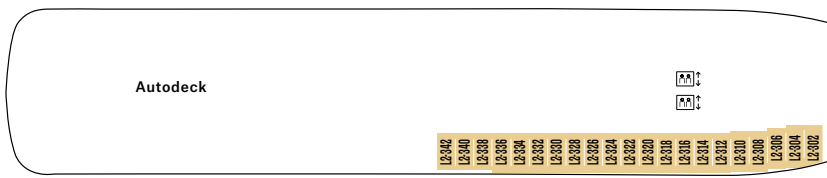

POLAR AUSSENKABINE

- O Außenkabine, 10-12 m².** Separate Betten, eins davon ist ein Bettssofa.
- N Außenkabine, 11-12 m².** Separate Betten, eins davon ist ein Bettssofa.
- L Außenkabine, 10-11 m².** Mit Bullaugen. Separate Betten, eins davon ist ein Bettssofa, einige mit Ober- und Unterbetten. Einige Kabinen mit eingeschränkter/keiner Sicht.
- J Außenkabine, 11-12 m².** Eingeschränkte/keine Sicht, separate Betten, eins davon ist ein Bettssofa.

POLAR INNENKABINE

- I Innenkabine, 9-15 m².** Separate Betten, eins davon ist ein Bettssofa.

Änderungen vorbehalten.

DECK 9

DECK 8

DECK 7

DECK 6

DECK 5

DECK 4

DECK 3

Sauna

EXPEDITION Suite

EXPEDITION Suite

À-la-carte-Restaurant